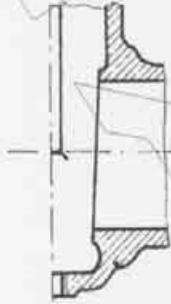

Mariani - fluid control -

BODY SEATS

INTEGRAL SEATS
(CASSA CON SEDI
INTEGRALI)

SCREWED SEATS
(CASSA CON SEDI
AVVITATE)

EXPANDED SEATS
(CASSA CON SEDI
MANDRINATE)

SEATS WITH WELDED
RINGS
(CASSA CON SEDI
SALDATE)

STEM

OUTSIDE SCREW
RISING STEM
(STELO SALIENTE
VITE ESTERNA)

INSIDE SCREW
RISING STEM
(STELO SALIENTE
VITE INTERNA)

INSIDE SCREW
NON-RISING STEM
(STELO FISSO
VITE INTERNA)

BACKSEAT

(CONTROTENUTA)