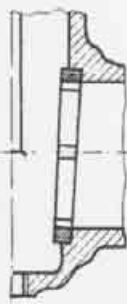

Mariani - fluid control -

BODY SEATS

INTEGRAL SEATS
(CASSA CON SEDI
INTEGRALI)

SCREWED SEATS
(CASSA CON SEDI
AVVITATE)

EXPANDED SEATS
(CASSA CON SEDI
MANDRINATE)

SEATS WITH WELDED
RINGS
(CASSA CON SEDI
SALDATE)

STEM

OUTSIDE SCREW
RISING STEM
(STELO SALIENTE
VITE ESTERNA)

INSIDE SCREW
RISING STEM
(STELO SALIENTE
VITE INTERNA)

INSIDE SCREW
NON-RISING STEM
(STELO FISSO
VITE INTERNA)

BACKSEAT

(CONTROTENUTA)