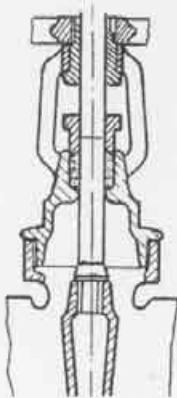

Mariani - fluid control -

BODY SEATS

INTEGRAL SEATS
(CASSA CON SEDI
INTEGRALI)

SCREWED SEATS
(CASSA CON SEDI
AVVITATE)

EXPANDED SEATS
(CASSA CON SEDI
MANDRINATE)

SEATS WITH WELDED
RINGS
(CASSA CON SEDI
SALDATE)

STEM

OUTSIDE SCREW
RISING STEM
(STELO SALIENTE
VITE ESTERNA)

INSIDE SCREW
RISING STEM
(STELO SALIENTE
VITE INTERNA)

INSIDE SCREW
NON-RISING STEM
(STELO FISSO
VITE INTERNA)

BACKSEAT

(CONTROTENUTA)