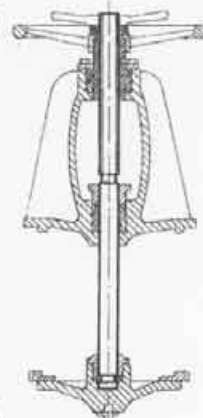

Mariani - fluid control -

BODY SEAT

INTEGRAL SEAT
(SEGGIO INTEGRALE)

SCREWED SEAT
(SEGGIO FILETTATO)

EXPANDED SEAT
(SEGGIO MANDRINATO)

SEAT WITH WELDED SEAT
(SEGGIO SALDATO)

STEM

INSIDE SCREW
NON-RISING STEM
(STELO SALIENTE
VITE ESTERNA)

INSIDE SCREW
RISING STEM
(STELO SALIENTE
VITE INTERNA)

OUTSIDE SCREW
RISING STEM
(STELO SALIENTE
VITE ESTERNA)

OUTSIDE SCREW
& YOKE
(STELO SALIENTE
VITE ESTERNA
VOLANTINO FISSO)

BACKSEAT
(CONTROTENUTA)