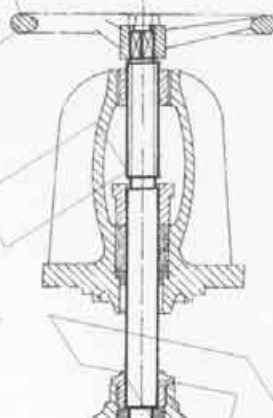

Mariani - fluid control -

BODY SEAT

INTEGRAL SEAT
(SEGGIO INTEGRALE)

SCREWED SEAT
(SEGGIO FILETTATO)

EXPANDED SEAT
(SEGGIO MANDRINATO)

SEAT WITH WELDED SEAT
(SEGGIO SALDATO)

STEM

INSIDE SCREW
NON-RISING STEM
(STELO SALIENTE
VITE ESTERNA)

INSIDE SCREW
RISING STEM
(STELO SALIENTE
VITE INTERNA)

OUTSIDE SCREW
RISING STEM
(STELO SALIENTE
VITE ESTERNA)

OUTSIDE SCREW
& YOKE
(STELO SALIENTE
VITE ESTERNA
VOLANTINO FISSO)

BACKSEAT
(CONTROTENUTA)