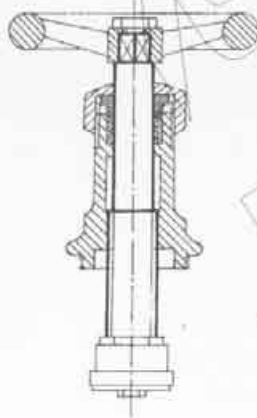

Mariani - fluid control -

BODY SEAT

INTEGRAL SEAT
(SEGGIO INTEGRALE)

SCREWED SEAT
(SEGGIO FILETTATO)

EXPANDED SEAT
(SEGGIO MANDRINATO)

SEAT WITH WELDED SEAT
(SEGGIO SALDATO)

STEM

INSIDE SCREW
NON-RISING STEM
(STELO SALIENTE
VITE ESTERNA)

INSIDE SCREW
RISING STEM
(STELO SALIENTE
VITE INTERNA)

OUTSIDE SCREW
RISING STEM
(STELO SALIENTE
VITE ESTERNA)

OUTSIDE SCREW
& YOKE
(STELO SALIENTE
VITE ESTERNA
VOLANTINO FISSO)

BACKSEAT
(CONTROTENUTA)