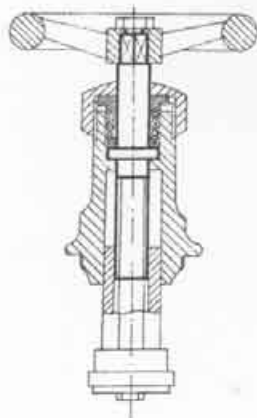

Mariani - fluid control -

BODY SEAT

INTEGRAL SEAT
(SEGGIO INTEGRALE)

SCREWED SEAT
(SEGGIO FILETTATO)

EXPANDED SEAT
(SEGGIO MANDRINATO)

SEAT WITH WELDED SEAT
(SEGGIO SALDATO)

STEM

INSIDE SCREW
NON-RISING STEM
(STELO SALIENTE
VITE ESTERNA)

INSIDE SCREW
RISING STEM
(STELO SALIENTE
VITE INTERNA)

OUTSIDE SCREW
RISING STEM
(STELO SALIENTE
VITE ESTERNA)

OUTSIDE SCREW
& YOKE
(STELO SALIENTE
VITE ESTERNA
VOLANTINO FISSO)

BACKSEAT
(CONTROTENUTA)