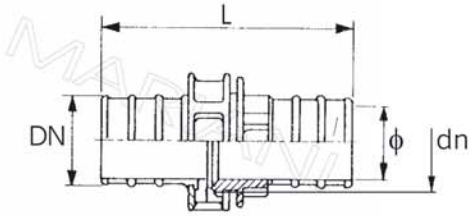

RACCORDO ANTINCENDIO COMPLETO IN 3 PEZZI - TIPO A/B - OTTONE - PN 16-35

590

FIRE HOSE COUPLING 3 PIECES - A/B TYPE - BRASS - 100-225 LBS

A TYPE

B TYPE

WORKING PRESSURES
W.O.G. NON SHOCK
475 p.s.i.

CONFORM TO: UNI 671/1-10779

OPTIONAL FEATURES: CONFORM TO "MARINA MILITARE" UMM 1001/1002/1005/1077/1172

	"A" TYPE PN 16			"B" TYPE PN 40				
DN	25	45	70	70	80	100	125	150
φ	23	42	67	67	77	96	120	144
F	UNI 25	UNI 45	UNI 70	UNI 70	UNI 80	UNI 100	UNI 125	UNI 150
L	109	151	194	260	274	310	334	368
Kg	0.350	1	1.900	2.700	3.300	4.800	7.500	10.600

TAPPO C/CATENELLA - TIPO A/B - FEMMINA - OTTONE - PN 10-16

595

FEMALE THREADED BLANK CAP - A/B TYPE - BRASS - 75-100 LBS

A TYPE

B TYPE

WORKING PRESSURES
W.O.G. NON SHOCK
225 p.s.i.

OPTIONAL FEATURES: CONFORM TO "MARINA MILITARE" UMM 1147/1161/1237/1240

	"A" TYPE PN 10			"B" TYPE PN 16				
DN	25	45	70	70	80	100	125	150
dn	UNI 25	UNI 45	UNI 70	UNI 70	UNI 80	UNI 100	UNI 125	UNI 150
D	48	67	100	95	105	126	153	180
L	-	-	-	139	149	174	200	227
H	19	23	29	33	33	37	37	39
Kg	0.200	0.450	1.050	1.100	1.250	2.100	3.400	4.800