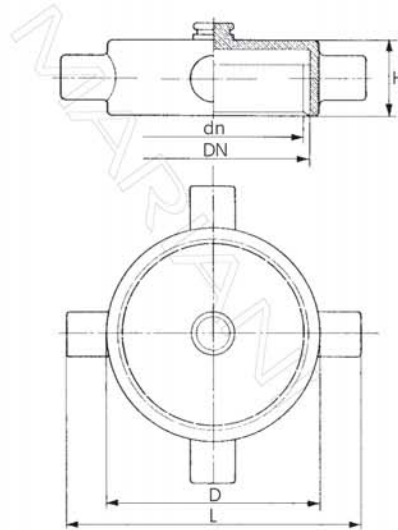

RACCORDO ANTINCENDIO COMPLETO IN 3 PEZZI - TIPO A/B - OTTONE - PN 16-35

590

FIRE HOSE COUPLING 3 PIECES - A/B TYPE - BRASS - 100-225 LBS

A TYPE

B TYPE

WORKING PRESSURES
W.O.G. NON SHOCK
475 p.s.i.

CONFORM TO: UNI 671/1-10779

OPTIONAL FEATURES: CONFORM TO "MARINA MILITARE" UMM 1001/1002/1005/1077/1172

	"A" TYPE PN 16			"B" TYPE PN 40				
DN	25	45	70	70	80	100	125	150
φ	23	42	67	67	77	96	120	144
F	UNI 25	UNI 45	UNI 70	UNI 70	UNI 80	UNI 100	UNI 125	UNI 150
L	109	151	194	260	274	310	334	368
Kg	0.350	1	1.900	2.700	3.300	4.800	7.500	10.600

TAPPO C/CATENELLA - TIPO A/B - FEMMINA - OTTONE - PN 10-16

595

FEMALE THREADED BLANK CAP - A/B TYPE - BRASS - 75-100 LBS

A TYPE

B TYPE

WORKING PRESSURES
W.O.G. NON SHOCK
225 p.s.i.

OPTIONAL FEATURES: CONFORM TO "MARINA MILITARE" UMM 1147/1161/1237/1240

	"A" TYPE PN 10			"B" TYPE PN 16				
DN	25	45	70	70	80	100	125	150
dn	UNI 25	UNI 45	UNI 70	UNI 70	UNI 80	UNI 100	UNI 125	UNI 150
D	48	67	100	95	105	126	153	180
L	-	-	-	139	149	174	200	227
H	19	23	29	33	33	37	37	39
Kg	0.200	0.450	1.050	1.100	1.250	2.100	3.400	4.800