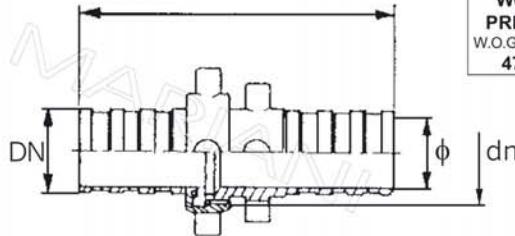

RACCORDO ANTINCENDIO COMPLETO IN 3 PEZZI - TIPO A/B - OTTONE - PN 16-35

590

FIRE HOSE COUPLING 3 PIECES - A/B TYPE - BRASS - 100-225 LBS

A TYPE

B TYPE

WORKING PRESSURES
W.O.G. NON SHOCK
475 p.s.i.

CONFORM TO: UNI 671/1-10779

OPTIONAL FEATURES: CONFORM TO "MARINA MILITARE" UMM 1001/1002/1005/1077/1172

	"A" TYPE PN 16			"B" TYPE PN 40				
DN	25	45	70	70	80	100	125	150
φ	23	42	67	67	77	96	120	144
F	UNI 25	UNI 45	UNI 70	UNI 70	UNI 80	UNI 100	UNI 125	UNI 150
L	109	151	194	260	274	310	334	368
Kg	0.350	1	1.900	2.700	3.300	4.800	7.500	10.600

TAPPO C/CATENELLA - TIPO A/B - FEMMINA - OTTONE - PN 10-16

595

FEMALE THREADED BLANK CAP - A/B TYPE - BRASS - 75-100 LBS

A TYPE

B TYPE

WORKING PRESSURES
W.O.G. NON SHOCK
225 p.s.i.

OPTIONAL FEATURES: CONFORM TO "MARINA MILITARE" UMM 1147/1161/1237/1240

	"A" TYPE PN 10			"B" TYPE PN 16				
DN	25	45	70	70	80	100	125	150
dn	UNI 25	UNI 45	UNI 70	UNI 70	UNI 80	UNI 100	UNI 125	UNI 150
D	48	67	100	95	105	126	153	180
L	-	-	-	139	149	174	200	227
H	19	23	29	33	33	37	37	39
Kg	0.200	0.450	1.050	1.100	1.250	2.100	3.400	4.800