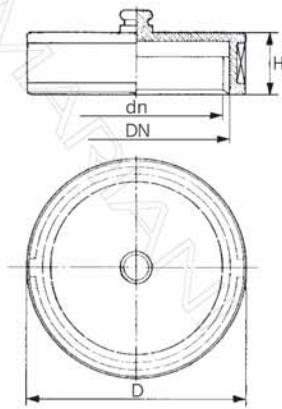

RACCORDO ANTINCENDIO COMPLETO IN 3 PEZZI - TIPO A/B - OTTONE - PN 16-35

590

FIRE HOSE COUPLING 3 PIECES - A/B TYPE - BRASS - 100-225 LBS

A TYPE

B TYPE

WORKING PRESSURES
W.O.G. NON SHOCK
475 p.s.i.

CONFORM TO: UNI 671/1-10779

OPTIONAL FEATURES: CONFORM TO "MARINA MILITARE" UMM 1001/1002/1005/1077/1172

	"A" TYPE PN 16			"B" TYPE PN 40				
DN	25	45	70	70	80	100	125	150
φ	23	42	67	67	77	96	120	144
F	UNI 25	UNI 45	UNI 70	UNI 70	UNI 80	UNI 100	UNI 125	UNI 150
L	109	151	194	260	274	310	334	368
Kg	0.350	1	1.900	2.700	3.300	4.800	7.500	10.600

TAPPO C/CATENELLA - TIPO A/B - FEMMINA - OTTONE - PN 10-16

595

FEMALE THREADED BLANK CAP - A/B TYPE - BRASS - 75-100 LBS

A TYPE

B TYPE

WORKING PRESSURES
W.O.G. NON SHOCK
225 p.s.i.

OPTIONAL FEATURES: CONFORM TO "MARINA MILITARE" UMM 1147/1161/1237/1240

	"A" TYPE PN 10			"B" TYPE PN 16				
DN	25	45	70	70	80	100	125	150
dn	UNI 25	UNI 45	UNI 70	UNI 70	UNI 80	UNI 100	UNI 125	UNI 150
D	48	67	100	95	105	126	153	180
L	-	-	-	139	149	174	200	227
H	19	23	29	33	33	37	37	39
Kg	0.200	0.450	1.050	1.100	1.250	2.100	3.400	4.800